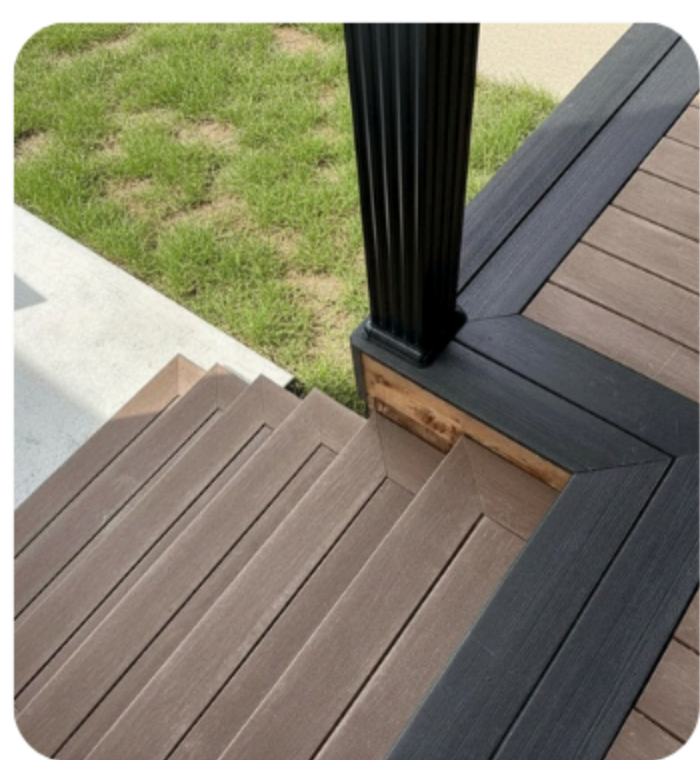

IMPACT ENVIRONNEMENTAL

GALLONS DE LAIT DE PLASTIQUE
RECYCLÉS PAR PIED CARRÉ

INSTALLATION

L'installation se fait aux 16 pouces, et ce, de la même méthode qu'une planche de bois normale.

Installation standard

Installation 45 degrés

Conçu pour durer. **Écoplast**, la solution durable.

ECOPLAST

Transformez votre extérieur avec la planche de composite en bois et en plastique fabriquée localement!

Vous rêvez d'un magnifique patio sans les tracas d'entretien ? Ne cherchez plus! La planche de composite pour patio est ici pour révolutionner votre espace extérieur.

Pourquoi choisir notre planche ?

1. Fabriquée localement, notre planche est composée de 65% de fibre de bois et de plastique recyclé, alliant performance et écoresponsabilité.
2. Elle combine l'apparence chaleureuse et naturelle du bois à la facilité d'entretien du composite.
3. Conçue pour résister aux intempéries, elle conserve son apparence et sa beauté année après année.
4. Facile à restaurer, un simple ponçage au papier sablé suffit pour lui redonner une surface impeccable.
5. Grâce à ses propriétés d'absorption de la chaleur, elle offre un confort supérieur pour profiter pleinement de vos espaces extérieurs.